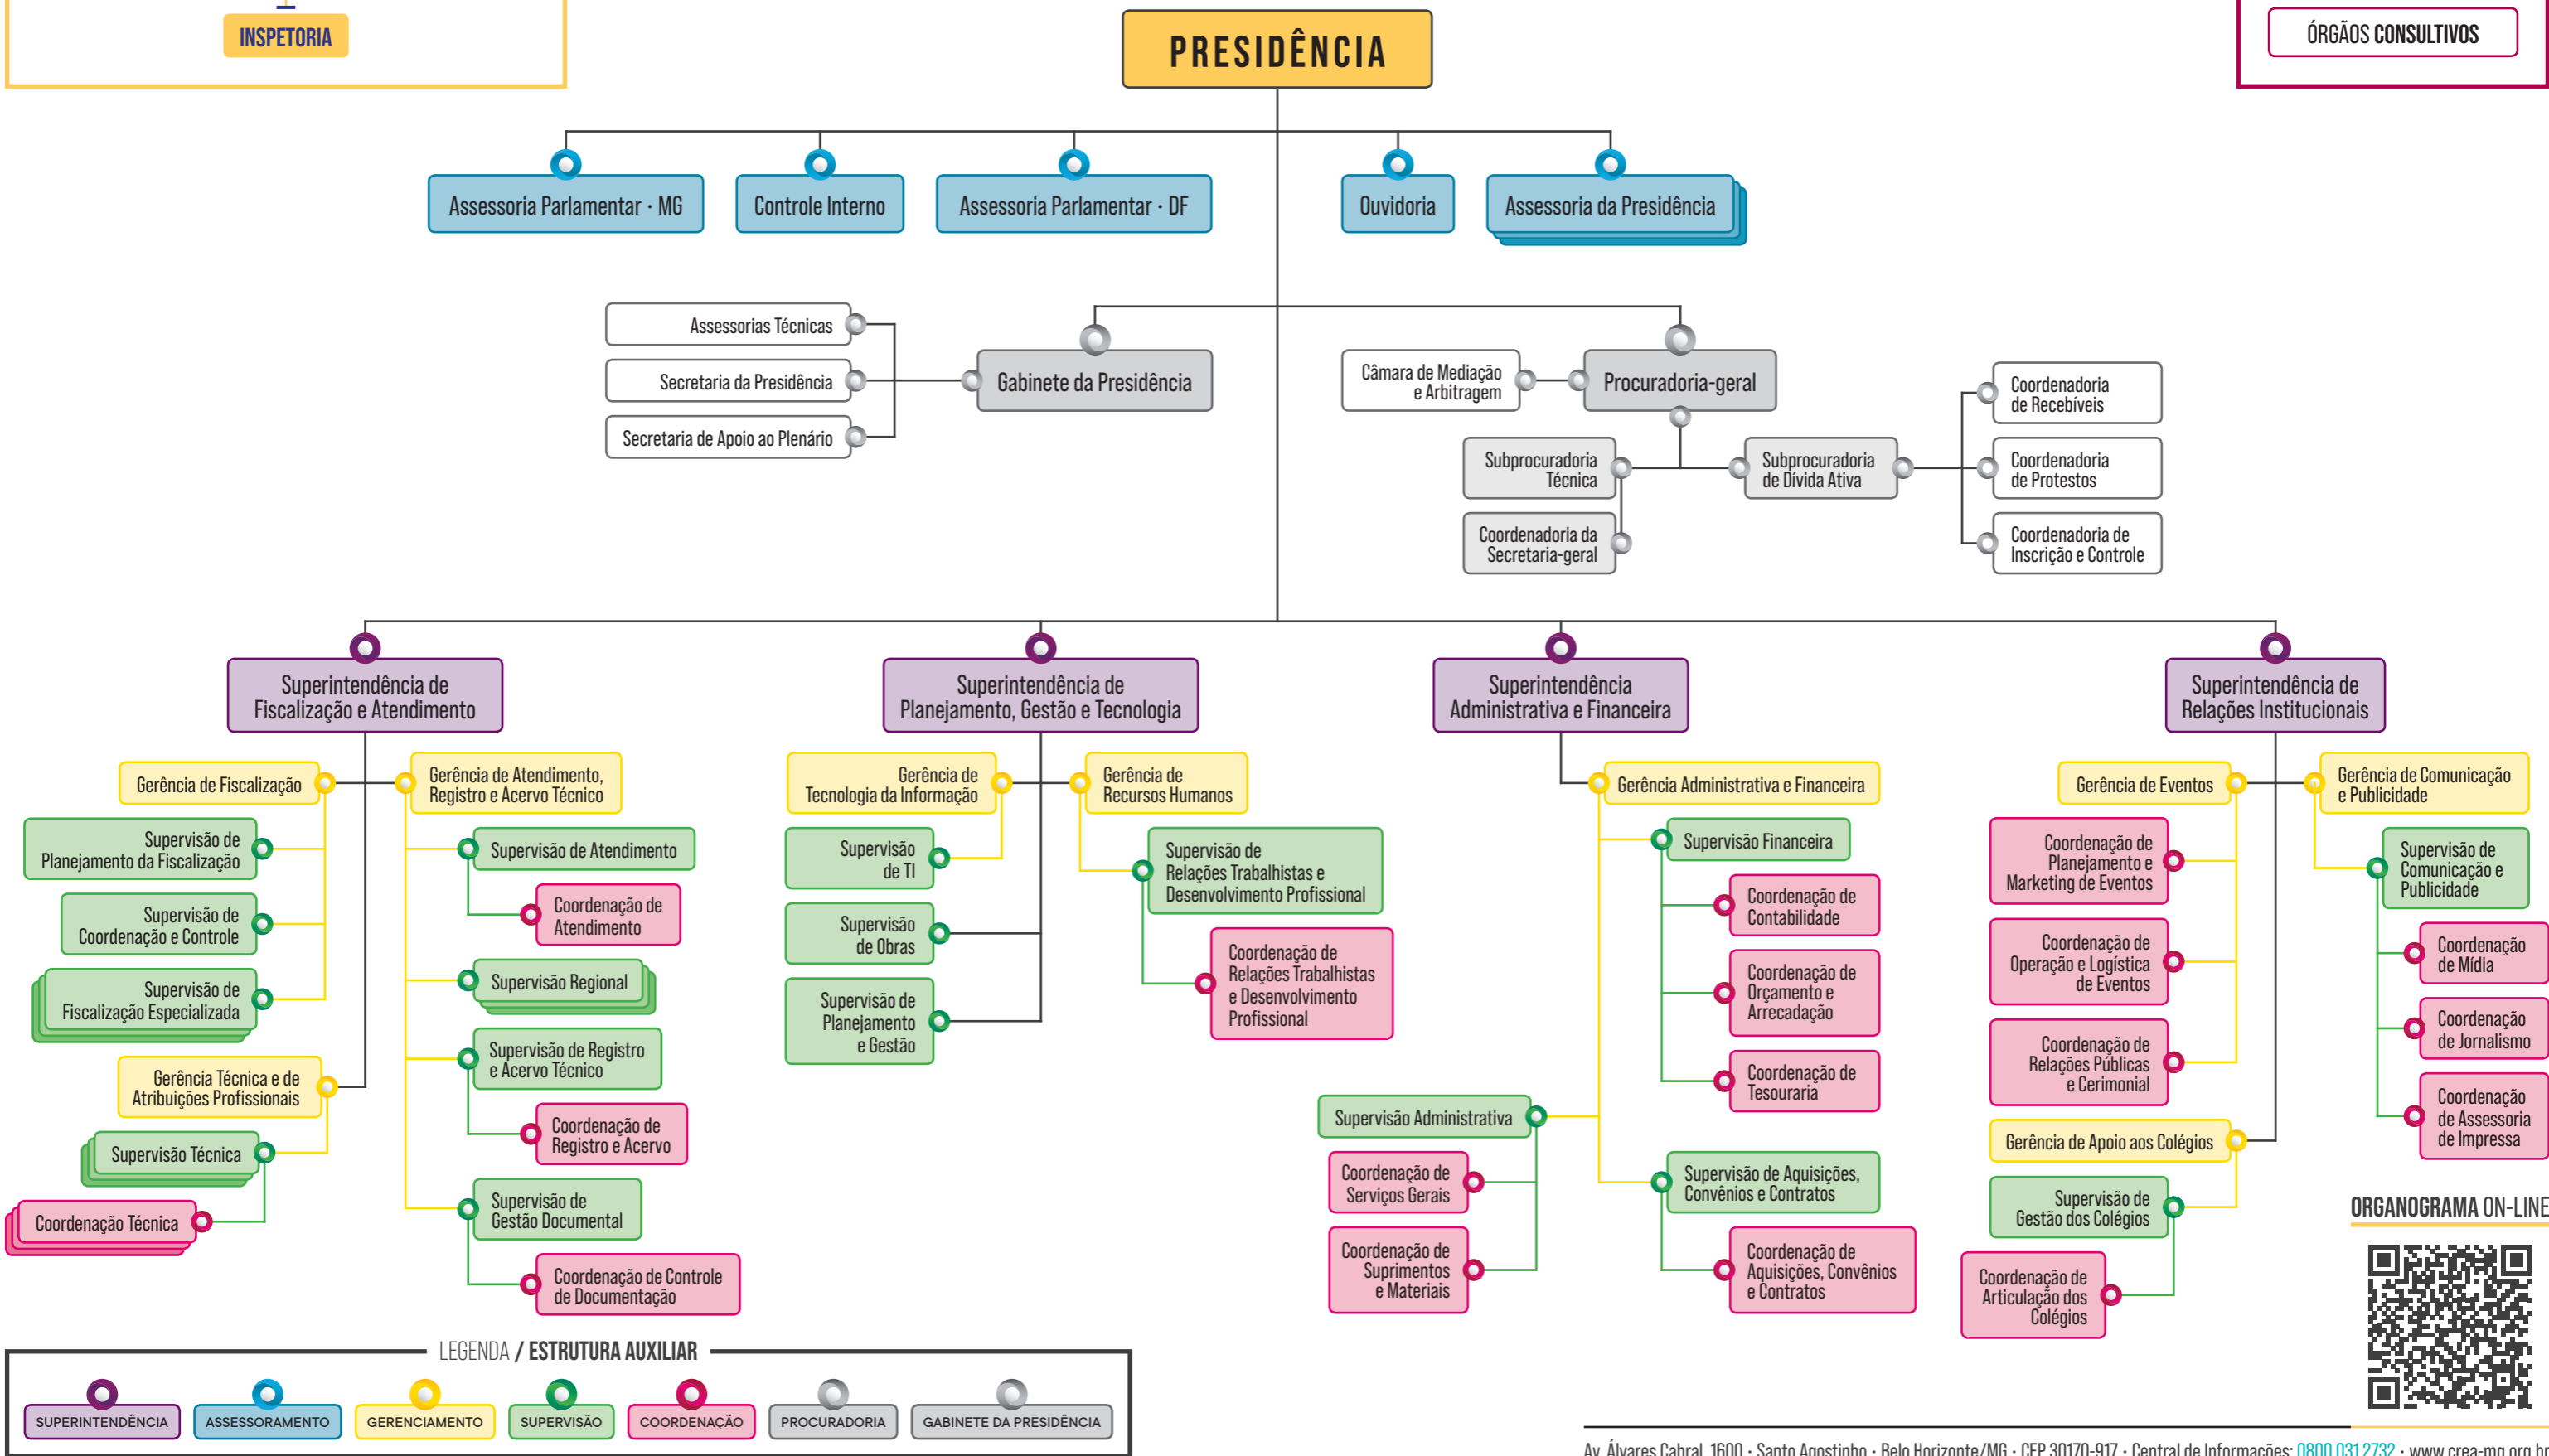

ORGANOGRAMA DA ESTRUTURA AUXILIAR 2018-2020

Instituído pela portaria 128, de 1º de agosto de 2019

LEGENDA / ESTRUTURA AUXILIAR

ORGANOGRAMA ON-LINE